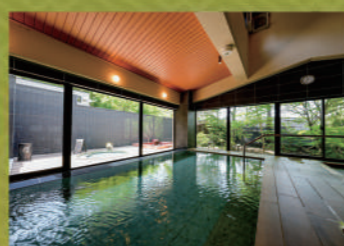

「如心」とは 茶人織田有楽斎の国宝の茶室「如庵」よりいただきました  
お客様には そのままの飾らない心でお出でいただき無の刻を過ごしていただきたいという願いを込めております  
「ひびき野」とは 声なくして心の様相が伝わり感銘できる宿主でありたいという思いを込めて命名いたしました

ホテル全景

エントランス

ロビー

山野草の小路

一般客室

黄金の湯  
(露天風呂 男・女)

白銀の湯  
(大浴場 男・女)

## 年間団体プラン

2024年4月1日~2025年3月31日

黄金の湯と白銀の湯  
伊香保温泉を誇る2つの源泉と  
旬菜会席料理を満喫できる  
ワンランク上の湯宿