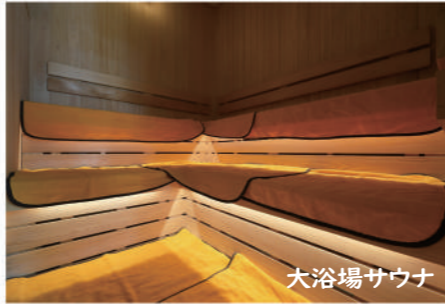

※大浴場・露天風呂2023年3月フルリニューアル

快適に過ごしていただけるようイス・テーブル席・高座椅子席での宴会も承っております
お気軽にお問合わせください

オプションプランのご案内

宴会時飲み放題プラン 10名様より承ります

お一人様120分 **3,300円**(税込)

A 日本酒・ビール・焼酎・ソフトドリンク

お一人様120分 **3,850円**(税込)

B 日本酒・ビール・焼酎・ウイスキー・ソフトドリンク

※酒類の銘柄指定はできません/炭酸水は含まれません
※お子様は1,100円(税込)

二次会飲み放題プラン カラオケ付

(営業時間/20:00~23:30)

5名様より90分 お一人様 **3,300円**(税込)

A 焼酎・ウイスキー・ソフトドリンク・かきもの

5名様より90分 お一人様 **3,850円**(税込)

B ビール・焼酎・ウイスキー・ソフトドリンク・かきもの

10名様より60分 お一人様 **2,200円**(税込)

C 焼酎・ウイスキー・ソフトドリンク・かきもの

※カラオケのご利用時間は23時まで、延長30分1,100円
※酒類の銘柄指定はできません
※ソフトドリンクに炭酸水は含まれません
※二次会プランのスイングバー・コンパニオン席料 1,100円

会議プラン 講習会・研修会などさまざまな会合にご利用いただけます

A お茶付 **550円**(税込)

B お茶・コーヒー付 **1,100円**(税込)

※オプション会議用レンタル備品等お気軽にお問い合わせください

その他料金のご案内

◆ 宴会お飲み物

- 日本酒 ..... 880円~
- 冷酒 (180ml) ..... 1,050円~
- ビール (中瓶) ..... 990円~
- 麦焼酎 (720ml) ..... 5,800円~
- 芋焼酎 (720ml) ..... 5,800円~
- ウイスキー (720ml) ..... 4,400円~
- ソフトドリンク類 ..... 440円~

- ・オレンジジュース・コーラ
- ・烏龍茶・サイダー
- ・ミネラルウォーター・炭酸水

◆ カラオケ (120分) 22,000円

◆ コンパニオン (120分) 17,600円
延長30分 4,400円

◆ 乗務員宿泊料 11,150円
※料金はいずれも税込です

※お客様と同食の場合は2,200円増しとなります
※料金は税込・入湯税込みです